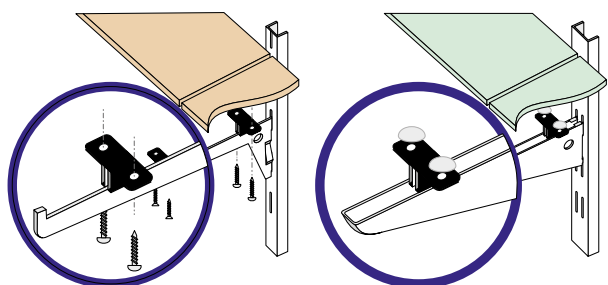

duofix

» fissaggio doppio per ripiani

Art no.

Ord. min.

Codice EAN

212574

cf 10

8 005938 234970