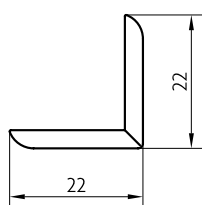

PARASPIGOLO IN MDF

Paraspigolo in mdf rivestito

mm 22 x 22 x 2700 h

Colore		Art no.	Ord. min.	Codice EAN
	Ciliegio	197434	pz 10	8 005938 197343
	Noce	197435	pz 10	8 005938 197350
	Rovere Sbiancato	197436	pz 10	8 005938 197367
	Rovere	197437	pz 10	8 005938 197374
	Bianco	197438	pz 10	8 005938 197381
	Noce chiaro	197439 NEW	pz 10	8 005938 198050