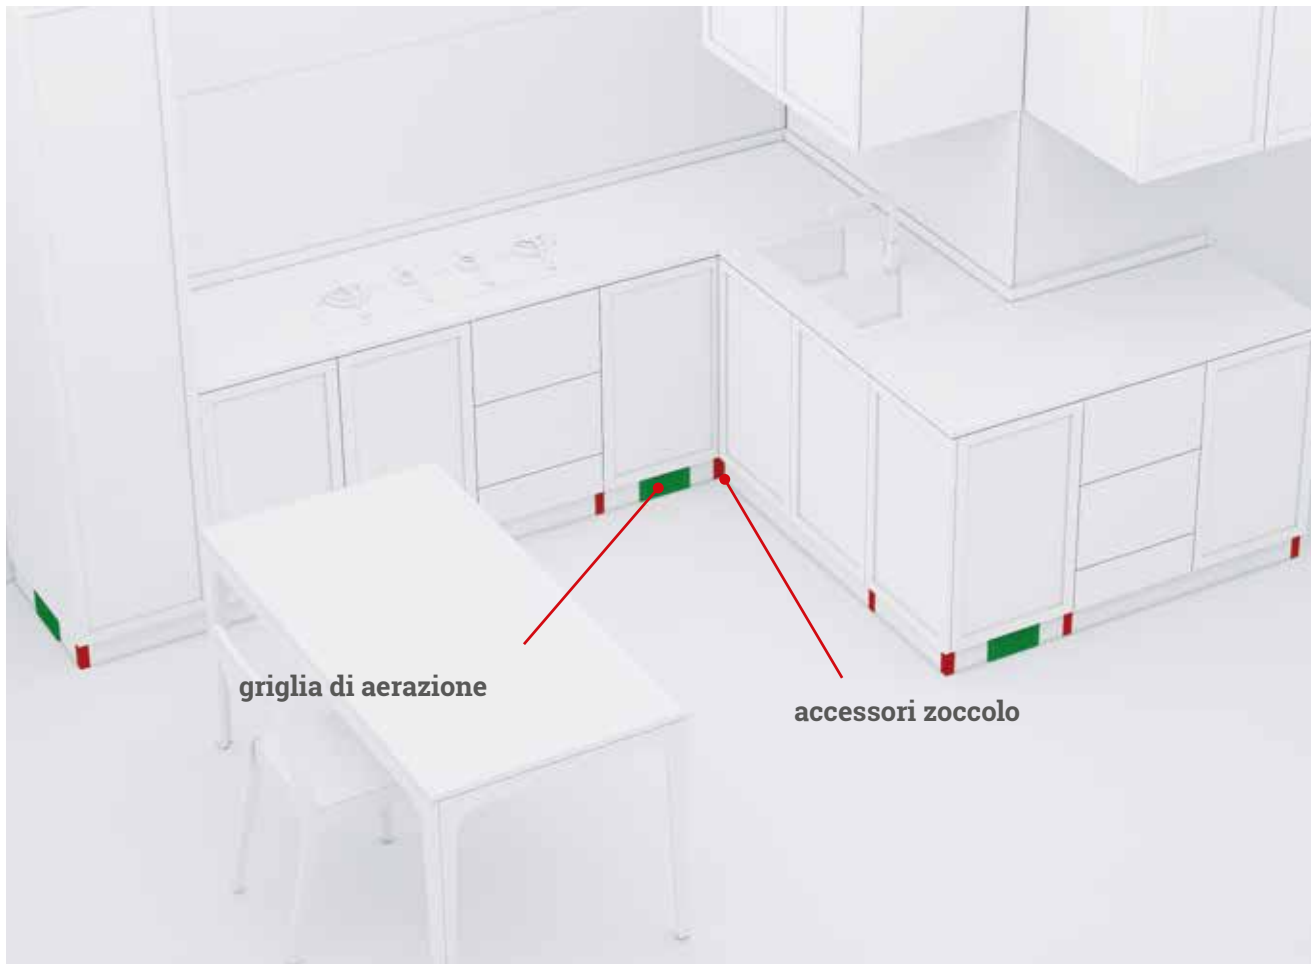

ACCESSORI PER ZOCCOLI

griglia di aerazione

accessori zoccolo