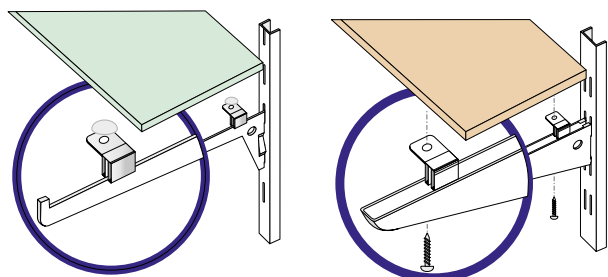

Monofix

» fissaggio singolo per ripiani

Art no.

Ord. min.

Codice EAN

212573

cf 10

8 005938 234963