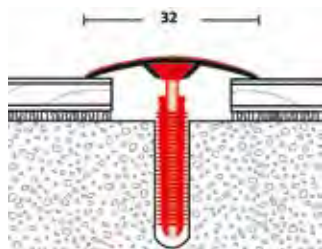

PROFILI PFE-LIGHT

Profilo dilatazione - Light Click

mm 1,8 x 32 x 900/2700

» Profilo in alluminio
» adatto per pavimenti livellati della stessa altezza da 6 a 25 mm

Misure (h) mm	Art no.	Finitura	Ord. min.	Codice EAN
900	508251	Acciaio	pz 1	 4 012036 087647
900	508252	Argento	pz 1	 4 012036 087401
2700	508261	Acciaio	pz 1	 4 012036 087661
2700	508262	Argento	pz 1	 4 012036 087432

Profilo dilatazione - Light Click

mm 2 x 32 x 900/2700

» Profilo in alluminio
» adatto per pavimenti livellati della stessa altezza da 6 a 25 mm

Misure (h) mm	Art no.	Finitura	Ord. min.	Codice EAN
900	508254	Rovere chiaro	pz 1	 4 012036 087685
900	508255	Rovere sbiancato	pz 1	 4 012036 113315
900	508257	Noce	pz 1	 4 012036 087708
900	508258	Rovere grigio	pz 1	 4 012036 156329
900	508259	Rovere crema	pz 1	 4 012036 158439
900	508260	Rovere beige	pz 1	 4 012036 156336
2700	508264	Rovere chiaro	pz 1	 4 012036 087722
2700	508265	Rovere sbiancato	pz 1	 4 012036 113322
2700	508267	Noce	pz 1	 4 012036 087746
2700	508268	Rovere grigio	pz 1	 4 012036 156343
2700	508269	Rovere crema	pz 1	 4 012036 158453
2700	508270	Rovere beige	pz 1	 4 012036 156350