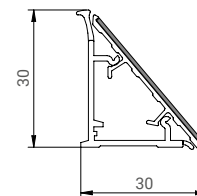

Orobico

- » Accessorio per sigillare il piano alla parete della cucina evitando così le infiltrazioni
- » Alzatina in alluminio cartellata non imballata etichettata con codice EAN

Misure mm	Art no.	Ord. Min.	Codice EAN
30x25x610	316715	pz 1	 8 005938 317116
30x25x3000	316716	pz 1	 8 005938 317208
30x25x4100	316717	pz 1	 8 005938 317291