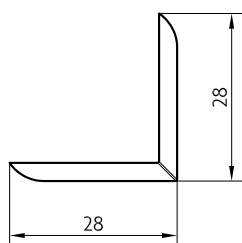

Paraspigolo in mdf rivestito

mm 28 x 28 x 2700 h

Colore		Art no.	Ord. min.	Codice EAN
	Ciliegio	197376	pz 10	8 025999 038140
	Noce	197377	pz 10	8 025999 038164
	Rovere Sbiancato	197378	pz 10	8 025999 038188
	Alluminio	197381	pz 10	8 025999 279031
	Rovere	197382	pz 10	8 025999 279239
	Bianco	197385	pz 10	8 025999 279734
	Nero	197386	pz 10	8 025999 279833
	Noce chiaro	197355 NEW	pz 10	8 005938 190474