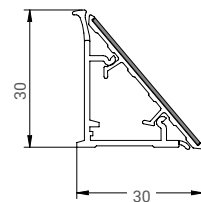

Basalto cenere

- » Accessorio per sigillare il piano alla parete della cucina evitando così le infiltrazioni
- » Alzatina in alluminio cartellata non imballata etichettata con codice EAN

Misure mm	Art no.	Ord. Min.	Codice EAN
30x25x610	316706	pz 1	 8 005938 317086
30x25x3000	316707	pz 1	 8 005938 317178
30x25x4100	316708	pz 1	 8 005938 317260