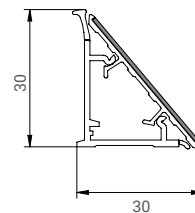

28 mm

38 mm

Rovere slavonia

- » Accessorio per sigillare il piano alla parete della cucina evitando così le infiltrazioni
- » Alzatina in alluminio cartellata non imballata etichettata con codice EAN

Misure mm	Art no.	Ord. Min.	Codice EAN
30x25x610	316700	pz 1	 8 005938 317062
30x25x3000	316701	pz 1	 8 005938 317154
30x25x4100	316702	pz 1	 8 005938 317246