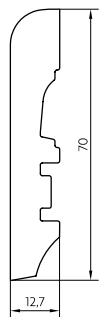

Battiscopa abete con passafilo giuntato

mm 13 x 70 x 2250 h

» In legno di abete giuntato rivestito

Colore		Art no.	Ord. min.	Codice EAN
	Rovere	191376	pz 10