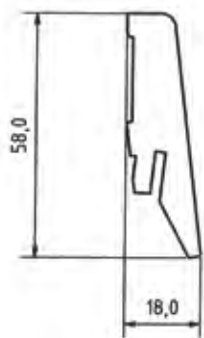

Colore	Art no.	Decoro	Art. no. Pav. Decoro	Ord.min.	Codice EAN
	508409		508701 5946	pz 10	 4 005705 048100
	508411		508705 K451	pz 10	 4 005705 042283
	508412		508707 K477	pz 10	 4 005705 046151
	508421		508708 K478	pz 10	 4 005705 043631
	508426		508706 K476	pz 10	 4 005705 046571
	508445		508700 K482	pz 10	 4 005705 043211
	508446		508703 K450	pz 10	 4 005705 046120
	508447		508704 K327	pz 10	 4 005705 047486
	508491		508702 K453	pz 10	 4 005705 045987