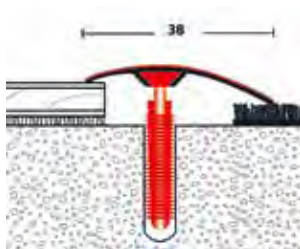

PROFILI PFE-LIGHT

Profilo soglia - Light Click

mm 1,8 x 38 x 900/2700

- » Profilo in alluminio
- » utile per compensare differenze di livello nella pavimentazione

Misure (h) mm	Art no.	Finitura	Ord. min.	Codice EAN
900	508320	Acciaio	pz 1	 4 012036 087845
900	508321	Argento	pz 1	 4 012036 087524
2700	508330	Acciaio	pz 1	 4 012036 087869
2700	508331	Argento	pz 1	 4 012036 087555

Profilo soglia - Light Click

mm 2 x 38 x 900/2700

- » Profilo in alluminio
- » utile per compensare differenze di livello nella pavimentazione

Misure (h) mm	Art no.	Finitura	Ord. min.	Codice EAN
900	508323	Rovere chiaro	pz 1	 4 012036 087760
900	508324	Rovere sbiancato	pz 1	 4 012036 113377
900	508326	Noce	pz 1	 4 012036 087784
900	508327	Rovere grigio	pz 1	 4 012036 156367
900	508328	Rovere crema	pz 1	 4 012036 158477
900	508329	Rovere beige	pz 1	 4 012036 156374
2700	508333	Rovere chiaro	pz 1	 4 012036 087807
2700	508334	Rovere sbiancato	pz 1	 4 012036 113384
2700	508336	Noce	pz 1	 4 012036 087821
2700	508337	Rovere grigio	pz 1	 4 012036 156381
2700	508338	Rovere crema	pz 1	 4 012036 158491
2700	508339	Rovere beige	pz 1	 4 012036 156398