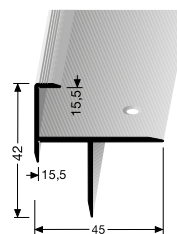

Profilo gradino quadro

per pavimento da 12 mm
mm 45 x 42 x 3000

» Profilo in alluminio per pavimentazioni di alto spessore senza compromettere l'estetica del prodotto, ma fornendo alte prestazioni

Art no.	Finitura	Ord. min.	Codice EAN
508298	Argento	pz 1	 4 012036 080112