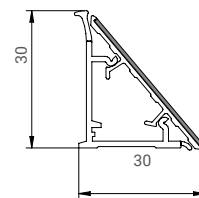

Stonehenge

NEW

- » Accessorio per sigillare il piano alla parete della cucina evitando così le infiltrazioni
- » Alzatina in alluminio cartellata non imballata etichettata con codice EAN

Misure mm	Art no.	Ord. Min.	Codice EAN
30x25x610	316727	pz 1	 8 005938 317840
30x25x3000	316728	pz 1	 8 005938 317857
30x25x4100	316729	pz 1	 8 005938 317864