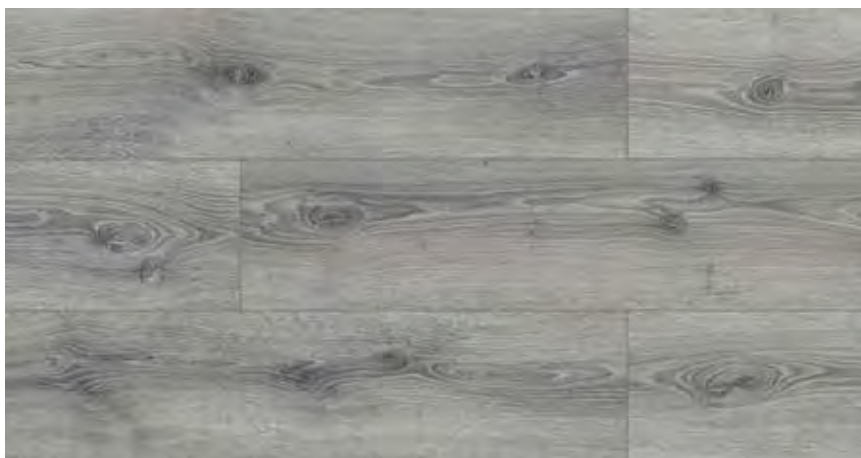

STEPCLICK PRIME

AR010 - Akashi

AC 4

- » spessore: 8 mm
- » dimensioni: 1205 x 193 mm
- » finitura: Impact

Art. no.	m²/conf.	Ord. min.	Codice EAN	Battiscopa Art. no.
508739	1,861	cf 1		501137

8 696681 023913