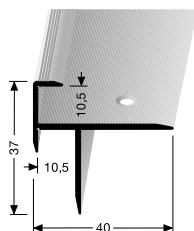

Profilo gradino quadro

per pavimento da 10 mm
mm 40 x 37 x 3000

» Profilo in alluminio

Art no.	Finitura	Ord. min.	Codice EAN
508297	Argento	pz 1	 4 012036 079635