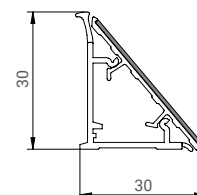

Arenaria grigia

- » Accessorio per sigillare il piano alla parete della cucina evitando così le infiltrazioni
- » Alzatina in alluminio cartellata non imballata etichettata con codice EAN

Misure mm	Art no.	Ord. Min.	Codice EAN
30x25x610	316712	pz 1	 8 005938 317109
30x25x3000	316713	pz 1	 8 005938 317192
30x25x4100	316714	pz 1	 8 005938 317284