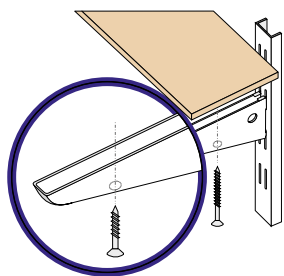

Boardfix

- » fissaggio per reggimensola ad "U"
- » confezione da 10 pz.

Art no.	Ord. min.	Codice EAN
212575	cf 10	 8 005938 234987