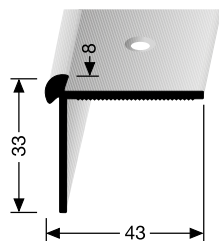

PROFILI GRADINO

Profilo gradino stondato

per pavimento da 8 mm
mm 43 x 33 x 2500

» Profilo in alluminio

Art no.	Finitura	Ord. min.	Codice EAN
508296	Argento	pz 1	 4 012036 094324