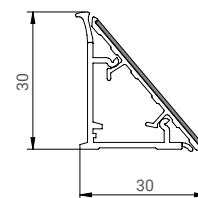

Calcutta

- » Accessorio per sigillare il piano alla parete della cucina evitando così le infiltrazioni
- » Alzatina in alluminio cartellata non imballata etichettata con codice EAN

Misure mm	Art no.	Ord. Min.	Codice EAN
30x25x610	316724	pz 1	 8 005938 317147
30x25x3000	316725	pz 1	 8 005938 317239
30x25x4100	316726	pz 1	 8 005938 317321