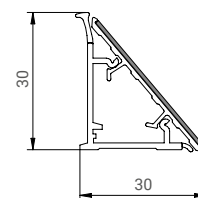

Pietra grado

- » Accessorio per sigillare il piano alla parete della cucina evitando così le infiltrazioni
- » Alzatina in alluminio cartellata non imballata etichettata con codice EAN

Misure mm	Art no.	Ord. Min.	Codice EAN
30x25x610	316709	pz 1	 8 005938 317093
30x25x3000	316710	pz 1	 8 005938 317185
30x25x4100	316711	pz 1	 8 005938 317277