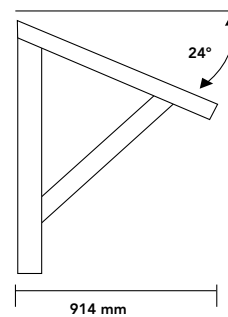

Supporto a triangolo

» incastro a puzzle

Misure mm	Art no.	Materiale	Codice EAN
914 x 870	622771	Abete non trattato	 8 005938 625426