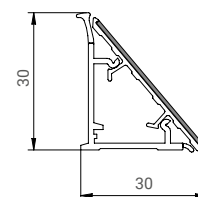

Faggio rustico

- » Accessorio per sigillare il piano alla parete della cucina evitando così le infiltrazioni
- » Alzatina in alluminio cartellata non imballata etichettata con codice EAN

Misure mm	Art no.	Ord. Min.	Codice EAN
30x25x610	316703	pz 1	 8 005938 317079
30x25x3000	316704	pz 1	 8 005938 317161
30x25x4100	316705	pz 1	 8 005938 317253